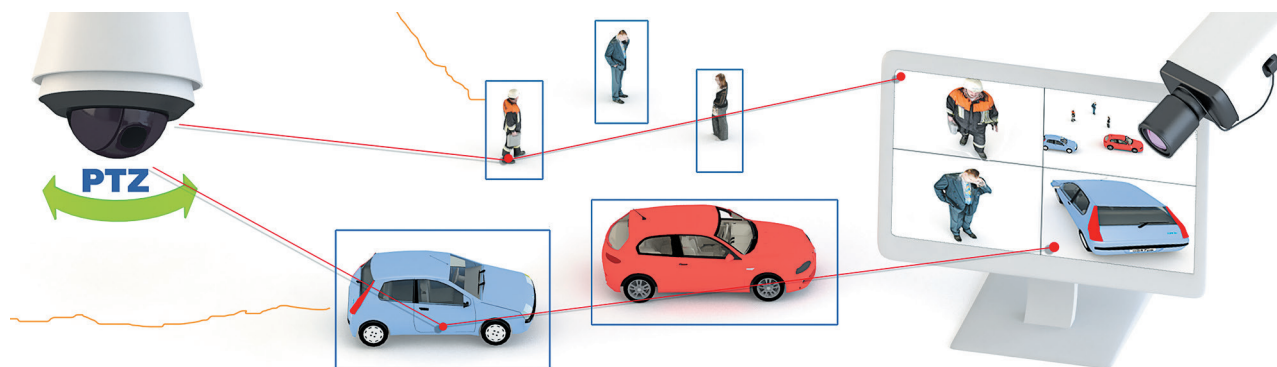

Дополнительные устройства

ActiveCam AC-UTC

UTC-контроллер для аналоговых камер

- ◆ UTC-контроллер для дистанционной настройки параметров OSD-меню аналоговых камер ActiveCam
- ◆ Типы подключаемого кабеля: коаксиальный, CAT5
- ◆ Размеры 112 x 48 x 10 мм
- ◆ Вес 100 г
- ◆ Гарантируется работа только с камерами ActiveCam, поддерживающими технологию UTC

Уникальный TRASSIR ActiveDome:

охрана периметра и больших территорий

В подарок ко всем скоростным поворотным камерам ActiveCam!

Оптическое увеличение движущихся объектов скоростными поворотными камерами в сочетании с обзорными дает эквивалент записи по детектору с камеры до трехсот Мегапикселей. Комбинируйте несколько обзорных камер для создания панорам, используйте несколько скоростных поворотных SpeedDome камер для одновременного сопровождения нескольких объектов.

ActiveDome+ не требует участия оператора! Система автоматически сопровождает множественные цели, что делает Вашу систему видеонаблюдения по-настоящему интеллектуальным инструментом!

- ◆ Видеодетектор SIMT выделяет и трассирует объекты, управляя поворотными видеокамерами SpeedDome.
- ◆ Видеокамера оптически увеличивает и отслеживает объекты-нарушители, записывая их изображение с максимальным разрешением.
- ◆ Запись только движущихся объектов экономит дисковое пространство вашей системы.

ActiveDome: ручной режим ускоряет работу оператора в 20 раз!

Просто «кликайте» на нужное место изображения или выделяйте рамкой объект — в любом случае вы получите результат за доли секунды! С помощью функции ActiveDome вы можете моментально приблизить любой удаленный объект одним кликом мыши.